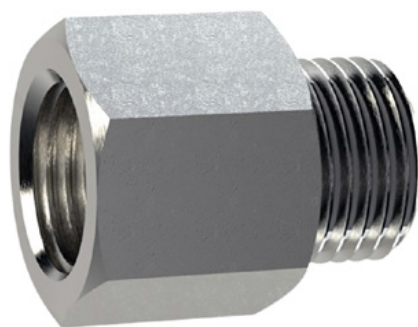

Flexibele meerpaal SUMO oranje met witte strepen

Artikelnummer:

ELB-P6-OW

Hoogte:

800 mm

Gemaakt 02.04.2024

Beschrijving

Flexibele meerpaal met een grote diameter van 130 mm voor een breed scala aan toepassingen
Met reflectoren van witte folie en glasparels.

Kleur: Oranje

Materiaal: Oranje Kunststof

Diameter: 130 mm

Bevestigingsmateriaal: Aluminium grondcontactdoos - PZ 1

Voordelen van flexibele kunststof bolders:

- Elastisch en daardoor benaderbaar
- Voorkomt schade aan het voertuig bij een aanrijding
- Geen reparaties nodig aan de paal of het voertuig
- Verhoogt de verkeersveiligheid
- Verhoogt de oriëntatie in het wegverkeer en op parkeerplaatsen

Aluminium grondcontactdoos

Artikelnummer: ELB-PZ1

Voor montage van flexibele verkeerspalen.

Hoogte: 100 mm

Diameter: 22 mm

M16 stalen grondbus

Artikelnummer: ELB-PZ2

Voor montage van flexibele verkeerspalen.

Hoogte: 130 mm

Diameter: 28 mm

Grondcontactdoos voor aluminium meerpalen

Artikelnummer: ELB-PZ3

Voor montage van flexibele verkeerspalen.

Hoogte: 70 mm

Diameter: 50 mm

Grondcontactdoos voor aluminium meerpalen