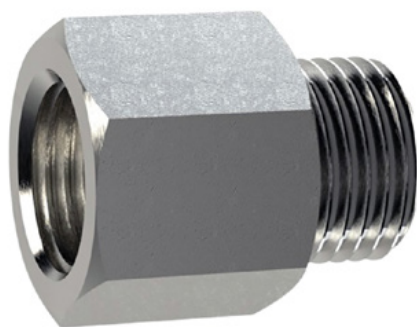

Barva: Oranžna

Material: oranžna Plastika

Premer: 130 mm.

Material za pritrditev: Moč: aluminijasta ozemljitvena vtičnica - PZ 1

Prednosti prilagodljivih plastičnih stebričkov:

- Elastični in zato dostopni
- Preprečuje poškodbe na vozilu v primeru trka
- Na stebričku ali vozilu ni potrebno popravilo
- Poveča varnost v cestnem prometu
- Poveča orientacijo v cestnem prometu in na parkiriščih

Rezervni deli

Aluminijeva vtičnica za ozemljitev

Številka izdelka: ELB-PZ1

Za namestitev prilagodljivih prometnih stebričkov.

Višina: 100 mm

Premer: 22 mm

M16 jeklena ozemljitvena vtičnica

Številka izdelka: ELB-PZ2

Za namestitev prilagodljivih prometnih stebričkov.

Višina: Višina: 130 mm

Premer: 28 mm

Vtičnica za ozemljitev za aluminijaste stebričke

Številka izdelka: ELB-PZ3

Za pritrditev prilagodljivih prometnih stebričkov.

Višina: Višina: 70 mm

Premer: mm: 50 mm

Vtičnica za ozemljitev za aluminijaste stebričke

Številka izdelka: ELB-PZ4

Za pritrditev prilagodljivih prometnih stebričkov.

Višina: Višina: 70 mm

Premer: mm: 50 mm