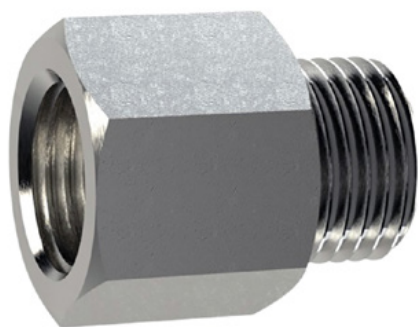

Barva: Antracit

Material: plastika Plastika

Material za pritrditev: Mizni material: aluminijasta ozemljitvena vtičnica - PZ 1

Prednosti prilagodljivih plastičnih stebričkov:

- Elastični in zato dostopni
- Preprečuje poškodbe na vozilu v primeru trka
- Na stebričku ali vozilu ni potrebno popravilo
- Poveča varnost v cestnem prometu
- Poveča orientacijo v cestnem prometu in na parkiriščih

Rezervni deli

Aluminijeva vtičnica za ozemljitev

Številka izdelka: ELB-PZ1

Za namestitev prilagodljivih prometnih stebričkov.

Višina: 100 mm

Premer: 22 mm

M16 jeklena ozemljitvena vtičnica

Številka izdelka: ELB-PZ2

Za namestitev prilagodljivih prometnih stebričkov.

Višina: Višina: 130 mm

Premer: 28 mm

Vtičnica za ozemljitev za aluminijaste stebričke

Številka izdelka: ELB-PZ3

Za pritrditev prilagodljivih prometnih stebričkov.

Višina: Višina: 70 mm

Premer: mm: 50 mm

Vtičnica za ozemljitev za aluminijaste stebričke

Številka izdelka: ELB-PZ4

Za pritrditev prilagodljivih prometnih stebričkov.

Višina: Višina: 70 mm

Premer: mm: 50 mm