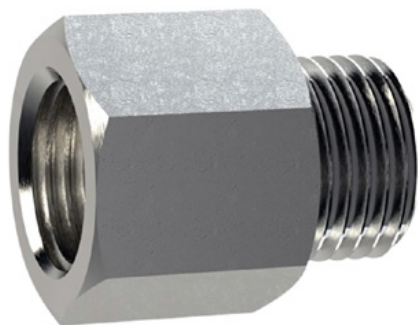

Culoare: Antracit

Material: plastic Plastic

Material de montaj: Priză de masă din aluminiu - PZ 1

Avantajele stâlpilor flexibili din plastic:

- Elastice și, prin urmare, ușor de abordat
- Împiedică deteriorarea vehiculului în caz de coliziune
- Nu sunt necesare reparații ale bornei sau ale vehiculului
- Crește siguranța rutieră
- Crește orientarea în traficul rutier și în parcările de mașini

Piese de schimb

Priză de masă din aluminiu

Numărul articolului: ELB-PZ1

Pentru montarea bolarzilor de trafic flexibili.

Înălțime: 100 mm

Diametru: 22 mm

Soclu de masă din oțel M16

Numărul articolului: ELB-PZ2

Pentru montarea bolarzilor de trafic flexibili.

Înălțime: 130 mm

Diametru: 28 mm

Priză de împământare pentru borne de aluminiu

Numărul articolului: ELB-PZ3

Pentru montarea bolarzilor de trafic flexibili.

Înălțime: 70 mm

Diametru: 50 mm

Priză de împământare pentru borne de aluminiu

Numărul articolului: ELB-PZ4

Pentru montarea bolarzilor de trafic flexibili.

Înălțime: 70 mm

Diametru: 50 mm
