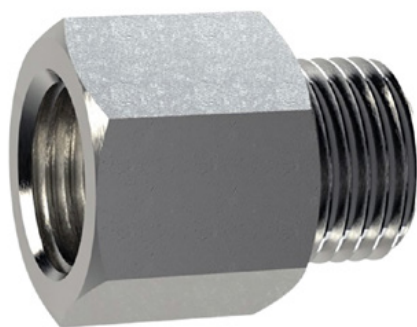

Barva: Antracit

Material: plastika Plastika

Material za pritrditev: Mizni material: aluminijasta ozemljitvena vtičnica - PZ 1

Prednosti prilagodljivih plastičnih stebričkov:

- Elastični in zato dostopni
- Preprečuje poškodbe na vozilu v primeru trka
- Na stebričku ali vozilu ni potrebno popravilo
- Poveča varnost v cestnem prometu
- Poveča orientacijo v cestnem prometu in na parkiriščih

Rezervni deli

Aluminijeva vtičnica za ozemljitev

Številka izdelka: ELB-PZ1

Za namestitev prilagodljivih prometnih stebričkov.

Višina: 100 mm

Premer: 22 mm

M16 jeklena ozemljitvena vtičnica

Številka izdelka: ELB-PZ2

Za namestitev prilagodljivih prometnih stebričkov.

Višina: Višina: 130 mm

Premer: 28 mm

Vtičnica za ozemljitev za aluminijaste stebričke

Številka izdelka: ELB-PZ3

Za pritrditev prilagodljivih prometnih stebričkov.

Višina: Višina: 70 mm

Premer: mm: 50 mm

Vtičnica za ozemljitev za aluminijaste stebričke

Številka izdelka: ELB-PZ4

Za pritrditev prilagodljivih prometnih stebričkov.

Višina: Višina: 70 mm

Premer: mm: 50 mm