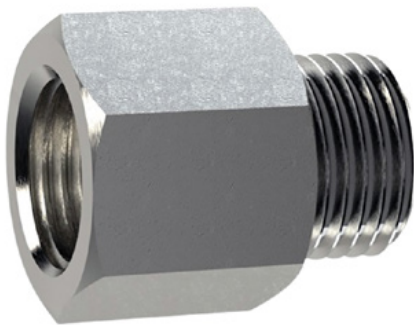

Väri: Punainen

Materiaali: punainen Muovi

Kiinnitysmateriaali: Punainen: PZ 1

Joustavien muovipollarien edut:

- Joustavat ja siten helposti lähestyttävät
- Estää ajoneuvon vaurioitumisen törmäystilanteessa.
- Pollaria tai ajoneuvoa ei tarvitse korjata.
- Parantaa liikenneturvallisuutta
- Parantaa suunnistusta tieliikenteessä ja pysäköintialueilla.

## Alumiininen maadoitettu pistorasia

Tuotenumero: ELB-PZ1

Joustavien liikennepylväiden kiinnittämiseen.

Korkeus: korkeus: 100 mm

Halkaisija: 22 mm

## M16 teräksinen maadoitettu pistorasia

Tuotenumero: ELB-PZ2

Joustavien liikennepylväiden kiinnittämiseen.

Korkeus: 130 mm

Halkaisija: 28 mm

## Alumiinipollarien maadoituspistoke

Tuotenumero: ELB-PZ3

Joustavien liikennepylväiden kiinnittämiseen.

Korkeus: korkeus: 70 mm

Halkaisija: 50 mm