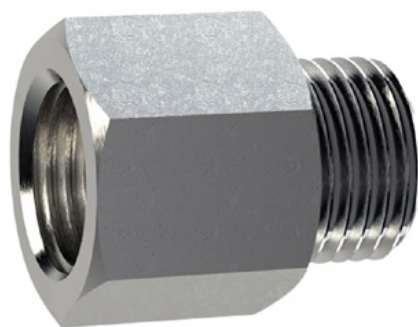

Värv: Punane

Materjal: punane Plastist

Kinnitusmaterjal: PZ 1

Paindlike plastist pollarite eelised:

- Elastsed ja seetõttu ligipääsetavad
- Vältib sõiduki kahjustamist kokkupõrke korral
- Ei vaja pollari ega sõiduki remonti
- Suurendab liiklusohutust
- Suurendab orienteerumist maanteeliikluses ja parklates

Alumiiniumist maandatud pistiku-pesa

Artikli number: ELB-PZ1

Paindlike liikluspommide kinnitamiseks.

Kõrgus: 100 mm

Läbimõõt: 22 mm

M16 terasest maandatud pesa

Artikli number: ELB-PZ2

Paindlike liikluspommide paigaldamiseks.

Kõrgus: 130 mm

Läbimõõt: 28 mm

Alumiiniumist pollarite maanduspesa

Artikli number: ELB-PZ3

Paindlike liikluspommide paigaldamiseks.

Kõrgus: 70 mm

Läbimõõt: 50 mm

Alumiiniumist pollarite maanduspesa

Artikli number: ELB-PZ4

Paindlike liikluspommide paigaldamiseks.

Kõrgus: 70 mm

Läbimõõt: 50 mm
