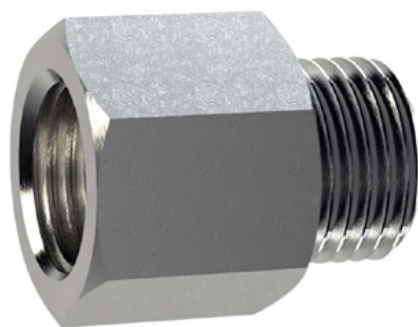

Pružný stĺpik s ceruzkou - zelený

Číslo položky:

ELB-P1-R

Výška:

1000 mm

Vytvorené 26.12.2024

Popis

Absolútna atrakcia pred školami a škôlkami. Dizajn ceruzky okamžite vizualizuje, že ide o priestor, kde sú prítomné deti. To zvyšuje informovanosť vodičov a zvyšuje bezpečnosť.

Farba: Červená

Materiál: červená Plast

Montážny materiál: Hliníková zemniaca zásuvka - PZ 1

Výhody pružných plastových stĺpikov:

- Pružné, a preto prístupné
- Zabraňuje poškodeniu vozidla v prípade kolízie
- Nie sú potrebné žiadne opravy stĺpika ani vozidla
- Zvyšuje bezpečnosť na cestách
- Zvyšuje orientáciu v cestnej premávke a na parkoviskách

Náhradné diely

Hliníková zemniaca zásuvka

Číslo položky: ELB-PZ1

Na montáž flexibilných dopravných stĺpikov.

Výška: 100 mm

Priemer: 22 mm

Oceľová uzemňovacia zásuvka M16

Číslo položky: ELB-PZ2

Na montáž flexibilných dopravných stĺpikov.

Výška: 130 mm

Priemer: 28 mm

Zemná zásuvka pre hliníkové stĺpiky

Číslo položky: ELB-PZ3

Na upevnenie flexibilných dopravných stĺpikov.

Výška: 70 mm

Priemer: 50 mm