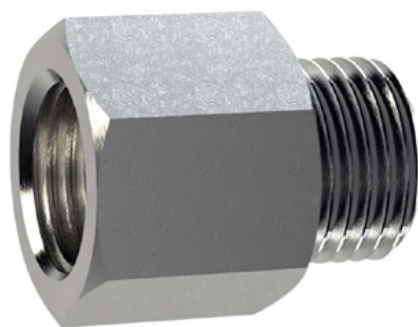

Barva: Červená

Materiál: červená Plast:

Montážní materiál: Hliníková zemnicí zásuvka - PZ 1

Výhody pružných plastových patníků:

- Pružné, a proto přístupné
- Zabraňuje poškození vozidla v případě nárazu
- Není nutná oprava patníku ani vozidla
- Zvyšuje bezpečnost silničního provozu
- Zvyšuje orientaci v silničním provozu a na parkovištích

Náhradní

Hliníková zemnicí zásuvka

Číslo položky: ELB-PZ1

Pro montáž flexibilních dopravních patníků.

Výška: 100 mm

Průměr: 22 mm

Ocelová zemnicí zásuvka M16

Číslo položky: ELB-PZ2

Pro montáž flexibilních dopravních patníků.

Výška: 130 mm

Průměr: 28 mm

Zemnicí zásuvka pro hliníkové sloupky

Číslo položky: ELB-PZ3

Pro montáž flexibilních dopravních patníků.

Výška: 70 mm

Průměr: 50 mm

Zemnicí zásuvka pro hliníkové sloupky

Číslo položky: ELB-PZ4

Pro montáž flexibilních dopravních patníků.

Výška: 70 mm

Průměr: 50 mm