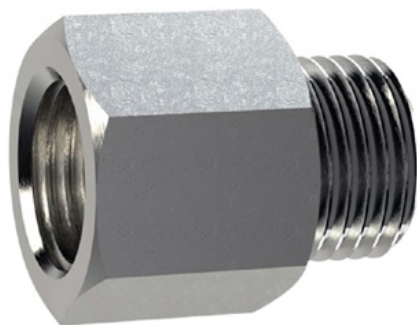

Barva: Červená

Materiál: červená Plast:

Montážní materiál: Hliníková zemnicí zásuvka - PZ 1

Výhody pružných plastových patníků:

- Pružné, a proto přístupné
- Zabraňuje poškození vozidla v případě nárazu
- Není nutná oprava patníku ani vozidla
- Zvyšuje bezpečnost silničního provozu
- Zvyšuje orientaci v silničním provozu a na parkovištích

Náhradní

Hliníková zemnicí zásuvka

Číslo položky: ELB-PZ1

Pro montáž flexibilních dopravních patníků.

Výška: 100 mm

Průměr: 22 mm

Ocelová zemnicí zásuvka M16

Číslo položky: ELB-PZ2

Pro montáž flexibilních dopravních patníků.

Výška: 130 mm

Průměr: 28 mm

Zemnicí zásuvka pro hliníkové sloupky

Číslo položky: ELB-PZ3

Pro montáž flexibilních dopravních patníků.

Výška: 70 mm

Průměr: 50 mm

Zemnicí zásuvka pro hliníkové sloupky

Číslo položky: ELB-PZ4

Pro montáž flexibilních dopravních patníků.

Výška: 70 mm

Průměr: 50 mm