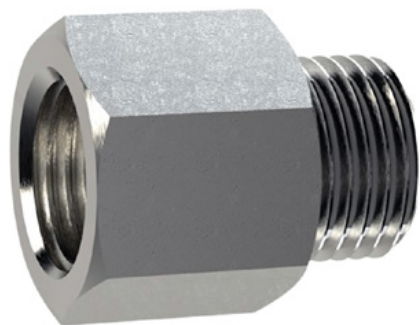

Flexibler Bleistiftpoller - Rot

Artikelnummer:

EBL-P1-R

Höhe:

1000 mm

Erstellt am 29.03.2024

Beschreibung

Der absolute Hingucker vor Schulen und Kindergärten. Durch die Darstellung als Bleistift wird sofort visualisiert, dass es sich um einen Bereich handelt, in welchem sich Kinder aufhalten. Dies erhöht die Sensibilität des Fahrzeugführers und erhöht die Sicherheit.

Ersatzteile

Bodenhülse aus Aluminium

Artikelnummer: ELB-PZ1

Zur Befestigung von flexiblen Verkehrspollern.

Höhe: 100 mm

Durchmesser: 22 mm

Bodenhülse M16 aus Stahl

Artikelnummer: ELB-PZ2

Zur Befestigung von flexiblen Verkehrspollern.

Höhe: 130 mm

Durchmesser: 28 mm

Adapter M16/M24

Artikelnummer: ELB-PZ3

Zur Befestigung von flexiblen Verkehrspollern.

[b | Material:[b/] Stahl

Bodenhülse für Poller aus Aluminium

Artikelnummer: ELB-PZ4

Zur Befestigung von flexiblen Verkehrspollern.

Höhe: 70 mm

Durchmesser: 50 mm
