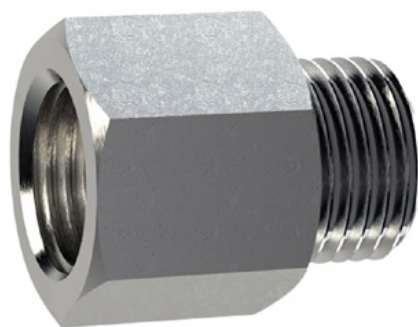

## Jordingsuttak i aluminium

Varenummer: ELB-PZ1

For montering av fleksible trafikkpulleter.

Høyde: 100 mm

Diameter: 22 mm

---

## M16 jordet hylse i stål

Varenummer: ELB-PZ2

For montering av fleksible trafikkpulleter.

Høyde: 130 mm

Diameter: 28 mm

---

## Jordingsuttak for pullerter i aluminium

Varenummer: ELB-PZ3

For montering av fleksible trafikkpulleter.

Høyde: 70 mm

Diameter: 50 mm

---

## Jordingsuttak for pullerter i aluminium

Varenummer: ELB-PZ4

For montering av fleksible trafikkpulleter.

Høyde: 70 mm

Diameter: 50 mm

---