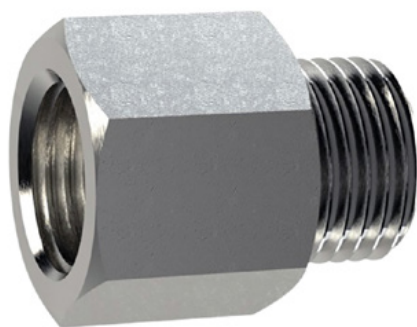

Barva: Rdeča

Material: rdeča Plastika:

Material za pritrditev: Mizni material: aluminijasta ozemljitvena vtičnica - PZ 1

Prednosti prilagodljivih plastičnih stebričkov:

- Elastični in zato dostopni
- Preprečuje poškodbe na vozilu v primeru trka
- Na stebričku ali vozilu ni potrebno popravilo
- Poveča varnost v cestnem prometu
- Poveča orientacijo v cestnem prometu in na parkiriščih

Rezervni deli

Aluminijeva vtičnica za ozemljitev

Številka izdelka: ELB-PZ1

Za namestitev prilagodljivih prometnih stebričkov.

Višina: 100 mm

Premer: 22 mm

M16 jeklena ozemljitvena vtičnica

Številka izdelka: ELB-PZ2

Za namestitev prilagodljivih prometnih stebričkov.

Višina: Višina: 130 mm

Premer: 28 mm

Vtičnica za ozemljitev za aluminijaste stebričke

Številka izdelka: ELB-PZ3

Za pritrditev prilagodljivih prometnih stebričkov.

Višina: Višina: 70 mm

Premer: mm: 50 mm

Vtičnica za ozemljitev za aluminijaste stebričke

Številka izdelka: ELB-PZ4

Za pritrditev prilagodljivih prometnih stebričkov.

Višina: Višina: 70 mm

Premer: mm: 50 mm