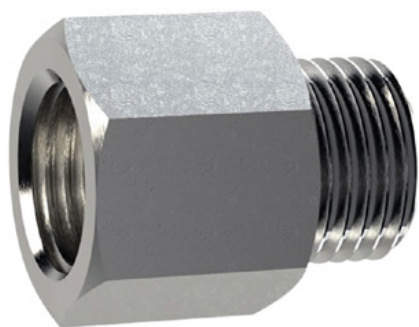

**Material:** rdeča Plastika:

**Material za pritrditev:** Mizni material: aluminijasta ozemljitvena vtičnica - PZ 1

**Prednosti prilagodljivih plastičnih stebričkov:**

- Elastični in zato dostopni
- Preprečuje poškodbe na vozilu v primeru trka
- Na stebričku ali vozilu ni potrebno popravilo
- Poveča varnost v cestnem prometu
- Poveča orientacijo v cestnem prometu in na parkiriščih

## Aluminijeva vtičnica za ozemljitev

Številka izdelka: ELB-PZ1

Za namestitev prilagodljivih prometnih stebričkov.

Višina: 100 mm

Premer: 22 mm

## M16 jeklena ozemljitvena vtičnica

Številka izdelka: ELB-PZ2

Za namestitev prilagodljivih prometnih stebričkov.

Višina: Višina: 130 mm

Premer: 28 mm

## Vtičnica za ozemljitev za aluminijaste stebričke

Številka izdelka: ELB-PZ3

Za pritrditev prilagodljivih prometnih stebričkov.

Višina: Višina: 70 mm

Premer: mm: 50 mm