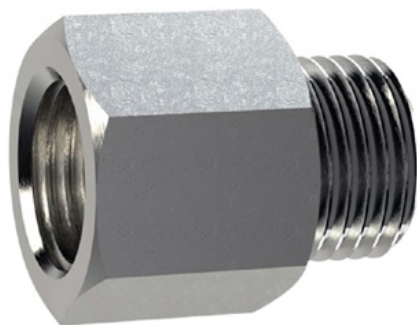

Boltă flexibilă cu creion - verde

Numărul articolului:

EBL-P1-R

Înălțime:

1000 mm

Creat pe 29.03.2024

Descriere

Atrage toate privirile în fața școlilor și grădinițelor. Designul în formă de creion vizualizează imediat că este vorba despre o zonă în care sunt prezenți copii. Acest lucru sporește gradul de conștientizare al șoferului și îmbunătățește siguranța.

Piese de schimb

Priză de masă din aluminiu

Numărul articolului: ELB-PZ1

Pentru montarea bolarzilor de trafic flexibili.

Înălțime: 100 mm

Diametru: 22 mm

Soclu de masă din oțel M16

Numărul articolului: ELB-PZ2

Pentru montarea bolarzilor de trafic flexibili.

Înălțime: 130 mm

Diametru: 28 mm

Priză de împământare pentru borne de aluminiu

Numărul articolului: ELB-PZ3

Pentru montarea bolarzilor de trafic flexibili.

Înălțime: 70 mm

Diametru: 50 mm

Priză de împământare pentru borne de aluminiu

Numărul articolului: ELB-PZ4

Pentru montarea bolarzilor de trafic flexibili.

Înălțime: 70 mm

Diametru: 50 mm
