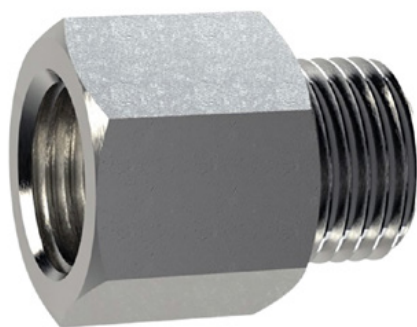

Матеріал: червоний Пластик

Матеріал кріплення: Алюмінієва заземлювальна розетка - PZ 1

Переваги гнучких пластикових стовпчиків:

- Еластичні і тому доступні
- Запобігає пошкодженню транспортного засобу в разі зіткнення
- Не потребує ремонту стовпчика або транспортного засобу
- Підвищує безпеку дорожнього руху
- Покращує орієнтацію в дорожньому русі та на парковках

## Алюмінієва розетка з заземленням

Артикул: ELB-PZ1

Для кріплення гнучких дорожніх стовпчиків.

Висота: 100 мм

Діаметр 22 мм

## Сталева заземлена муфта М16

Артикул: ELB-PZ2

Для кріплення гнучких дорожніх стовпчиків.

Висота: 130 мм

Діаметр 28 мм

## Розетка заземлення для алюмінієвих стовпчиків

Артикул: ELB-PZ3

Для кріплення гнучких дорожніх стовпчиків.

Висота: 70 мм

Діаметр 50 мм