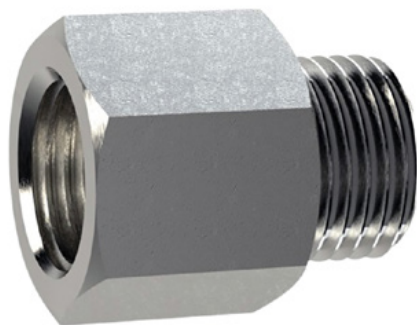

Колір: червоний

Матеріал: червоний Пластик

Матеріал кріплення: Алюмінієва заземлювальна розетка - PZ 1

Переваги гнучких пластикових стовпчиків:

- Еластичні і тому доступні
- Запобігає пошкодженню транспортного засобу в разі зіткнення
- Не потребує ремонту стовпчика або транспортного засобу
- Підвищує безпеку дорожнього руху
- Покращує орієнтацію в дорожньому русі та на парковках

Запасні частини

Алюмінієва розетка з заземленням

Артикул: ELB-PZ1

Для кріплення гнучких дорожніх стовпчиків.

Висота: 100 мм

Діаметр 22 мм

Сталева заземлена муфта М16

Артикул: ELB-PZ2

Для кріплення гнучких дорожніх стовпчиків.

Висота: 130 мм

Діаметр 28 мм

Розетка заземлення для алюмінієвих стовпчиків

Артикул: ELB-PZ3

Для кріплення гнучких дорожніх стовпчиків.

Висота: 70 мм

Діаметр 50 мм

Розетка заземлення для алюмінієвих стовпчиків

Артикул: ELB-PZ4

Для кріплення гнучких дорожніх стовпчиків.

Висота: 70 мм

Діаметр 50 мм