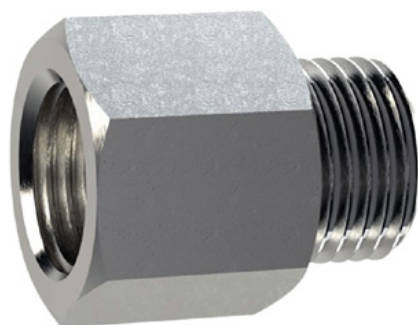

## Alumiiniumist maandatud pistikupeesa

Artikli number: ELB-PZ1

Paindlike liikluspommide kinnitamiseks.

Kõrgus: 100 mm

Läbimõõt: 22 mm

---

## M16 terasest maandatud pesa

Artikli number: ELB-PZ2

Paindlike liikluspommide paigaldamiseks.

Kõrgus: 130 mm

Läbimõõt: 28 mm

---

## Alumiiniumist pollarite maanduspesa

Artikli number: ELB-PZ3

Paindlike liikluspommide paigaldamiseks.

Kõrgus: 70 mm

Läbimõõt: 50 mm

---

## Alumiiniumist pollarite maanduspesa

Artikli number: ELB-PZ4

Paindlike liikluspommide paigaldamiseks.

Kõrgus: 70 mm

Läbimõõt: 50 mm

---