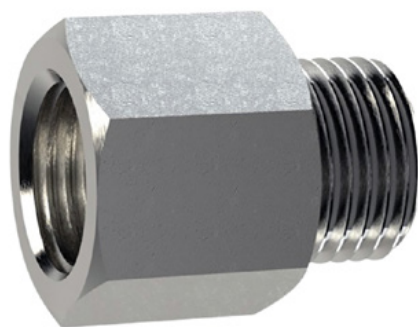

Pružný stĺpik s ceruzkou - zelený

Číslo položky:

EBL-P1-GR

Výška:

1000 mm

Vytvorené 29.03.2024

Popis

Absolútna atrakcia pred školami a škôlkami. Dizajn ceruzky okamžite vizualizuje, že ide o priestor, kde sú prítomné deti. To zvyšuje informovanosť vodičov a zvyšuje bezpečnosť.

Farba: Zelená

Materiál: zelená Plast

Montážny materiál: Hliníková zemniaca zásuvka - PZ 1

Výhody pružných plastových stĺpikov:

- Pružné, a preto prístupné
- Zabraňuje poškodeniu vozidla v prípade kolízie
- Nie sú potrebné žiadne opravy stĺpika ani vozidla
- Zvyšuje bezpečnosť na cestách
- Zvyšuje orientáciu v cestnej premávke a na parkoviskách

Náhradné diely

Hliníková zemniaca zásuvka

Číslo položky: ELB-PZ1

Na montáž flexibilných dopravných stĺpikov.

Výška: 100 mm

Priemer: 22 mm

Oceľová uzemňovacia zásuvka M16

Číslo položky: ELB-PZ2

Na montáž flexibilných dopravných stĺpikov.

Výška: 130 mm

Priemer: 28 mm

Zemná zásuvka pre hliníkové stĺpiky

Číslo položky: ELB-PZ3

Na upevnenie flexibilných dopravných stĺpikov.

Výška: 70 mm

Priemer: 50 mm