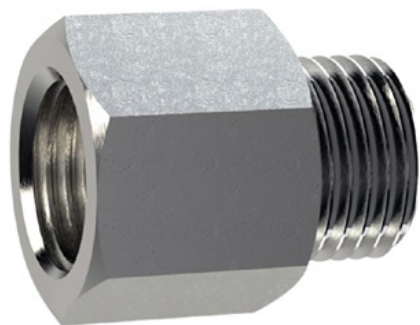

Barva: Zelená

Materiál: zelená Plast

Montážní materiál: Hliníková zemnicí zásuvka - PZ 1

Výhody pružných plastových patníků:

- Pružné, a proto přístupné
- Zabraňuje poškození vozidla v případě nárazu
- Není nutná oprava patníku ani vozidla
- Zvyšuje bezpečnost silničního provozu
- Zvyšuje orientaci v silničním provozu a na parkovištích

Náhradní

Hliníková zemnicí zásuvka

Číslo položky: ELB-PZ1

Pro montáž flexibilních dopravních patníků.

Výška: 100 mm

Průměr: 22 mm

Ocelová zemnicí zásuvka M16

Číslo položky: ELB-PZ2

Pro montáž flexibilních dopravních patníků.

Výška: 130 mm

Průměr: 28 mm

Zemnicí zásuvka pro hliníkové sloupky

Číslo položky: ELB-PZ3

Pro montáž flexibilních dopravních patníků.

Výška: 70 mm

Průměr: 50 mm

Zemnicí zásuvka pro hliníkové sloupky

Číslo položky: ELB-PZ4

Pro montáž flexibilních dopravních patníků.

Výška: 70 mm

Průměr: 50 mm