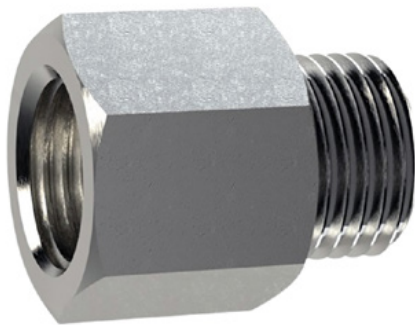

Flexibler Bleistiftpoller - grün

Artikelnummer:

EBL-P1-GR

Höhe:

1000 mm

Erstellt am 29.03.2024

Beschreibung

Der absolute Hingucker vor Schulen und Kindergärten. Durch die Darstellung als Bleistift wird sofort visualisiert, dass es sich um einen Bereich handelt, in welchem sich Kinder aufhalten. Dies erhöht die Sensibilität des Fahrzeugführers und erhöht die Sicherheit.

Ersatzteile

Bodenhülse aus Aluminium

Artikelnummer: ELB-PZ1

Zur Befestigung von flexiblen Verkehrspollern.

Höhe: 100 mm

Durchmesser: 22 mm

Bodenhülse M16 aus Stahl

Artikelnummer: ELB-PZ2

Zur Befestigung von flexiblen Verkehrspollern.

Höhe: 130 mm

Durchmesser: 28 mm

Adapter M16/M24

Artikelnummer: ELB-PZ3

Zur Befestigung von flexiblen Verkehrspollern.

[b | Material:[b/] Stahl

Bodenhülse für Poller aus Aluminium

Artikelnummer: ELB-PZ4

Zur Befestigung von flexiblen Verkehrspollern.

Höhe: 70 mm

Durchmesser: 50 mm
