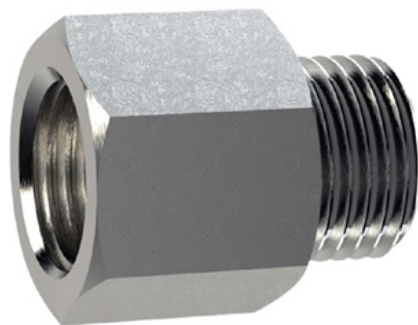

**Materiāls:** zaļš Plastmasa

**Stiprinājuma materiāls:** Materiāls: Alumīnija zemējuma ligzda - PZ 1

**Elastīgo plastmasas bollodu priekšrocības:**

- Elastīgi un tāpēc viegli piebraucami
- novērš transportlīdzekļa bojājumus sadursmes gadījumā.
- Nav nepieciešams veikt bollenda vai transportlīdzekļa remontdarbus.
- Palielina satiksmes drošību
- Uzlabo orientēšanos ceļu satiksmē un autostāvvietās

## Alumīnija zemējuma ligzda

Preces numurs: ELB-PZ1

Elastīgu satiksmes barjeru montāžai.

Augstums: 100 mm

Diametrs: 22 mm

## M16 tērauda zemējuma ligzda

Preces numurs: ELB-PZ2

Elastīgu satiksmes barjeru montāžai.

Augstums: Augstums: 130 mm

Diametrs: Diametrs: 28 mm

## Zemes ligzda alumīnija bollardiem

Preces numurs: ELB-PZ3

Elastīgu satiksmes barjeru montāžai.

Augstums: Augstums: 70 mm

Diametrs: 70 mm: 50 mm.