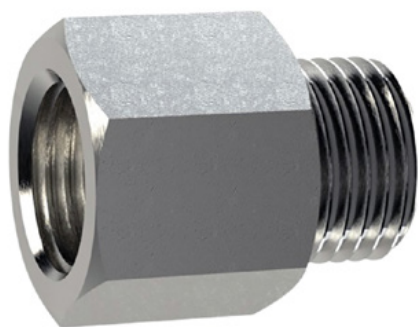

Barva: Zelena

Material: zelena Plastika:

Material za pritrditev: Mizni material: aluminijasta ozemljitvena vtičnica - PZ 1

Prednosti prilagodljivih plastičnih stebričkov:

- Elastični in zato dostopni
- Preprečuje poškodbe na vozilu v primeru trka
- Na stebričku ali vozilu ni potrebno popravilo
- Poveča varnost v cestnem prometu
- Poveča orientacijo v cestnem prometu in na parkiriščih

Rezervni deli

Aluminijeva vtičnica za ozemljitev

Številka izdelka: ELB-PZ1

Za namestitev prilagodljivih prometnih stebričkov.

Višina: 100 mm

Premer: 22 mm

M16 jeklena ozemljitvena vtičnica

Številka izdelka: ELB-PZ2

Za namestitev prilagodljivih prometnih stebričkov.

Višina: Višina: 130 mm

Premer: 28 mm

Vtičnica za ozemljitev za aluminijaste stebričke

Številka izdelka: ELB-PZ3

Za pritrditev prilagodljivih prometnih stebričkov.

Višina: Višina: 70 mm

Premer: mm: 50 mm

Vtičnica za ozemljitev za aluminijaste stebričke

Številka izdelka: ELB-PZ4

Za pritrditev prilagodljivih prometnih stebričkov.

Višina: Višina: 70 mm

Premer: mm: 50 mm