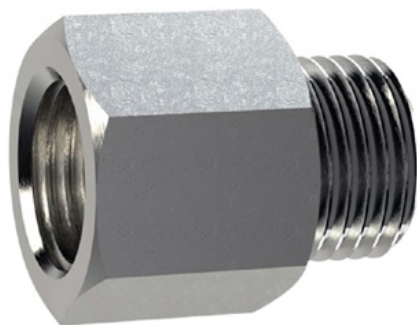

Boltă flexibilă cu creion - verde

Numărul articolului:

ELB-P1-GR

Înălțime:

1000 mm

Creat pe 26.12.2024

Descriere

Atrage toate privirile în fața școlilor și grădinițelor. Designul în formă de creion vizualizează imediat că este vorba despre o zonă în care sunt prezenți copii. Acest lucru sporește gradul de conștientizare al șoferului și îmbunătățește siguranța.

Piese de schimb

Priză de masă din aluminiu

Numărul articolului: ELB-PZ1

Pentru montarea bolarzilor de trafic flexibili.

Înălțime: 100 mm

Diametru: 22 mm

Soclu de masă din oțel M16

Numărul articolului: ELB-PZ2

Pentru montarea bolarzilor de trafic flexibili.

Înălțime: 130 mm

Diametru: 28 mm

Priză de împământare pentru borne de aluminiu

Numărul articolului: ELB-PZ3

Pentru montarea bolarzilor de trafic flexibili.

Înălțime: 70 mm

Diametru: 50 mm

Priză de împământare pentru borne de aluminiu

Numărul articolului: ELB-PZ4

Pentru montarea bolarzilor de trafic flexibili.

Înălțime: 70 mm

Diametru: 50 mm
