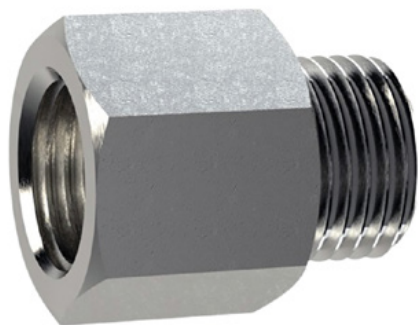

Boltă flexibilă cu creion - verde

Numărul articolului:

EBL-P1-GR

Înălțime:

1000 mm

Creat pe 29.03.2024

Descriere

Atrage toate privirile în fața școlilor și grădinițelor. Designul în formă de creion vizualizează imediat că este vorba despre o zonă în care sunt prezenți copii. Acest lucru sporește gradul de conștientizare al șoferului și îmbunătățește siguranța.

Piese de schimb

Priză de masă din aluminiu

Numărul articolului: ELB-PZ1

Pentru montarea bolarzilor de trafic flexibili.

Înălțime: 100 mm

Diametru: 22 mm

Soclu de masă din oțel M16

Numărul articolului: ELB-PZ2

Pentru montarea bolarzilor de trafic flexibili.

Înălțime: 130 mm

Diametru: 28 mm

Priză de împământare pentru borne de aluminiu

Numărul articolului: ELB-PZ3

Pentru montarea bolarzilor de trafic flexibili.

Înălțime: 70 mm

Diametru: 50 mm

Priză de împământare pentru borne de aluminiu

Numărul articolului: ELB-PZ4

Pentru montarea bolarzilor de trafic flexibili.

Înălțime: 70 mm

Diametru: 50 mm
