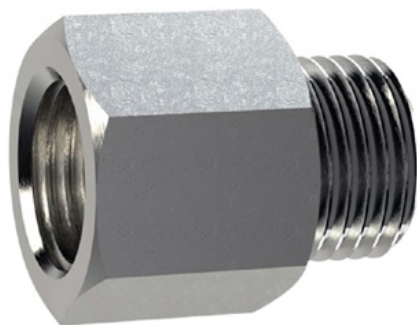

Цвят: Зелен

Материал: зелен Пластмаса

Материал за монтиране: Алуминиева заземителна розетка - PZ 1

Предимства на гъвкавите пластмасови боларди:

- Еластични и следователно достъпни
- Предотвратява повреда на превозното средство в случай на сблъсък
- Не се налагат ремонти на стълба или на превозното средство
- Повишава безопасността на пътя
- Подобрява ориентацията в пътното движение и паркингите

Резервни части

Алуминиево заземяващо гнездо

Номер на артикула: ELB-PZ1

За монтиране на гъвкави стълбчета за движение.

Височина: 100 мм

Диаметър: 22 мм

Стоманен заземен цокъл M16

Номер на артикула: ELB-PZ2

За монтиране на гъвкави стълбчета за движение.

Височина: 130 мм

Диаметър: 28 мм

Заземяващо гнездо за алуминиеви стълбове

Номер на артикула: ELB-PZ3

За монтиране на гъвкави стълбчета за движение.

Височина: 70 мм

Диаметър: 50 мм

Заземяващо гнездо за алуминиеви стълбове

Номер на артикула: ELB-PZ4

За монтиране на гъвкави стълбчета за движение.

Височина: 70 мм

Диаметър: 50 мм
