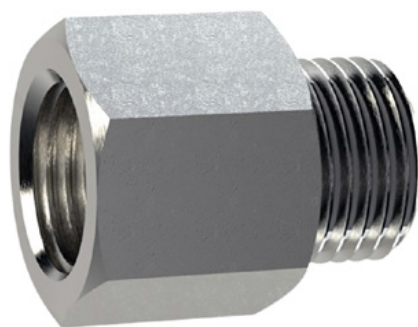

Värv: Sinine

Materjal: sinine Plastist

Kinnitusmaterjal: PZ 1

Paindlike plastist pollarite eelised:

- Elastsed ja seetõttu ligipääsetavad
- Vältib sõiduki kahjustamist kokkupõrke korral
- Ei vaja pollari ega sõiduki remonti
- Suurendab liiklusohutust
- Suurendab orienteerumist maanteeliikluses ja parklates

Alumiiniumist maandatud pistiku-pesa

Artikli number: ELB-PZ1

Paindlike liikluspommide kinnitamiseks.

Kõrgus: 100 mm

Läbimõõt: 22 mm

M16 terasest maandatud pesa

Artikli number: ELB-PZ2

Paindlike liikluspommide paigaldamiseks.

Kõrgus: 130 mm

Läbimõõt: 28 mm

Alumiiniumist pollarite maanduspesa

Artikli number: ELB-PZ3

Paindlike liikluspommide paigaldamiseks.

Kõrgus: 70 mm

Läbimõõt: 50 mm

Alumiiniumist pollarite maanduspesa

Artikli number: ELB-PZ4

Paindlike liikluspommide paigaldamiseks.

Kõrgus: 70 mm

Läbimõõt: 50 mm
