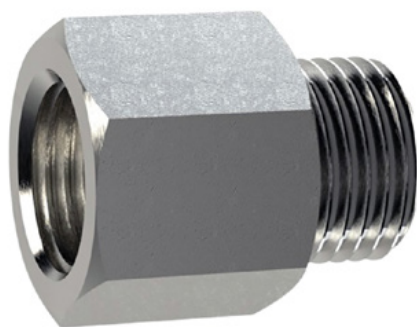

Värv: Sinine

Materjal: sinine Plastist

Kinnitusmaterjal: PZ 1

Paindlike plastist pollarite eelised:

- Elastsed ja seetõttu ligipääsetavad
- Vältib sõiduki kahjustamist kokkupõrke korral
- Ei vaja pollari ega sõiduki remonti
- Suurendab liiklusohutust
- Suurendab orienteerumist maanteeliikluses ja parklates

Alumiiniumist maandatud pistiku-pesa

Artikli number: ELB-PZ1

Paindlike liikluspommide kinnitamiseks.

Kõrgus: 100 mm

Läbimõõt: 22 mm

M16 terasest maandatud pesa

Artikli number: ELB-PZ2

Paindlike liikluspommide paigaldamiseks.

Kõrgus: 130 mm

Läbimõõt: 28 mm

Alumiiniumist pollarite maanduspesa

Artikli number: ELB-PZ3

Paindlike liikluspommide paigaldamiseks.

Kõrgus: 70 mm

Läbimõõt: 50 mm

Alumiiniumist pollarite maanduspesa

Artikli number: ELB-PZ4

Paindlike liikluspommide paigaldamiseks.

Kõrgus: 70 mm

Läbimõõt: 50 mm
