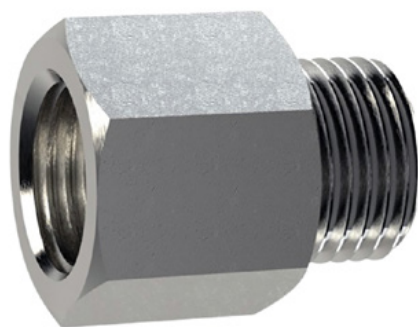

Dissuasore a matita flessibile - blu

Numero articolo:

ELB-P1-B

Altezza:

1000 mm

Creato il 26.12.2024

Descrizione del prodotto

Un'attrazione assoluta davanti a scuole e asili. Il design a matita fa capire immediatamente che si tratta di un'area in cui sono presenti dei bambini. Questo aumenta la consapevolezza del conducente e migliora la sicurezza.

Pezzi di ricambio

Presca di terra in alluminio

Numero articolo: ELB-PZ1

Per il montaggio di dissuasori di traffico flessibili.

Altezza: 100 mm

Diametro: 22 mm

Presca di terra M16 in acciaio

Numero articolo: ELB-PZ2

Per il montaggio di dissuasori di traffico flessibili.

Altezza: 130 mm

Diametro: 28 mm

Presca a terra per dissuasori in alluminio

Numero articolo: ELB-PZ3

Per il montaggio di dissuasori di traffico flessibili.

Altezza: 70 mm

Diametro: 50 mm

Presca a terra per dissuasori in alluminio

Numero articolo: ELB-PZ4

Per il montaggio di dissuasori di traffico flessibili.

Altezza: 70 mm

Diametro: 50 mm
