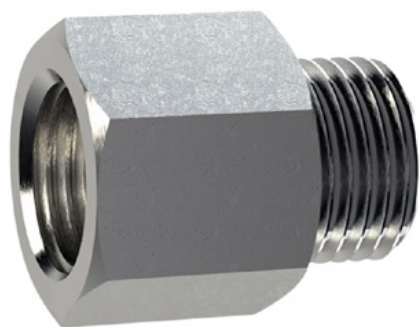

Dissuasore a matita flessibile - blu

Numero articolo:

EBL-P1-B

Altezza:

1000 mm

Creato il 29.03.2024

Descrizione del prodotto

Un'attrazione assoluta davanti a scuole e asili. Il design a matita fa capire immediatamente che si tratta di un'area in cui sono presenti dei bambini. Questo aumenta la consapevolezza del conducente e migliora la sicurezza.

Pezzi di ricambio

Presca di terra in alluminio

Numero articolo: ELB-PZ1

Per il montaggio di dissuasori di traffico flessibili.

Altezza: 100 mm

Diametro: 22 mm

Presca di terra M16 in acciaio

Numero articolo: ELB-PZ2

Per il montaggio di dissuasori di traffico flessibili.

Altezza: 130 mm

Diametro: 28 mm

Presca a terra per dissuasori in alluminio

Numero articolo: ELB-PZ3

Per il montaggio di dissuasori di traffico flessibili.

Altezza: 70 mm

Diametro: 50 mm

Presca a terra per dissuasori in alluminio

Numero articolo: ELB-PZ4

Per il montaggio di dissuasori di traffico flessibili.

Altezza: 70 mm

Diametro: 50 mm
