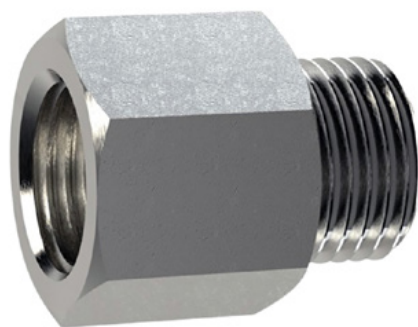

Pružný stĺpik s ceruzkou - modrý

Číslo položky:

ELB-P1-B

Výška:

1000 mm

Vytvorené 26.12.2024

Popis

Absolútna atrakcia pred školami a škôlkami. Dizajn ceruzky okamžite vizualizuje, že ide o priestor, kde sú prítomné deti. To zvyšuje informovanosť vodičov a zvyšuje bezpečnosť.

Farba: Modrá

Materiál: modrá Plast

Montážny materiál: Hliníková zemniaca zásuvka - PZ 1

Výhody pružných plastových stĺpikov:

- Pružné, a preto prístupné
- Zabraňuje poškodeniu vozidla v prípade kolízie
- Nie sú potrebné žiadne opravy stĺpika ani vozidla
- Zvyšuje bezpečnosť na cestách
- Zvyšuje orientáciu v cestnej premávke a na parkoviskách

Náhradné diely

Hliníková zemniaca zásuvka

Číslo položky: ELB-PZ1

Na montáž flexibilných dopravných stĺpikov.

Výška: 100 mm

Priemer: 22 mm

Oceľová uzemňovacia zásuvka M16

Číslo položky: ELB-PZ2

Na montáž flexibilných dopravných stĺpikov.

Výška: 130 mm

Priemer: 28 mm

Zemná zásuvka pre hliníkové stĺpiky

Číslo položky: ELB-PZ3

Na upevnenie flexibilných dopravných stĺpikov.

Výška: 70 mm

Priemer: 50 mm