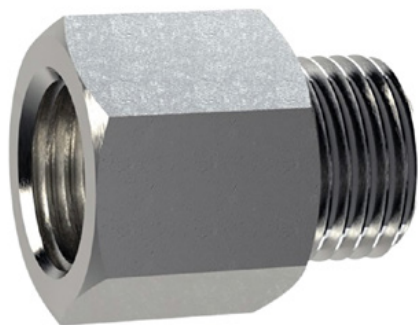

Pružný tužkový patník - modrý

Číslo položky:

ELB-P1-B

Výška:

1000 mm

tvořeno 26.12.2024

Popis

Před školami a školkami je naprosto nepřehlédnutelný. Design tužky okamžitě vizualizuje, že se jedná o prostor, kde jsou přítomny děti. To zvyšuje povědomí řidičů a zvyšuje bezpečnost.

Barva: Modrá

Materiál: modrá Plast:

Montážní materiál: Hliníková zemnicí zásuvka - PZ 1

Výhody pružných plastových patníků:

- Pružné, a proto přístupné
- Zabraňuje poškození vozidla v případě nárazu
- Není nutná oprava patníku ani vozidla
- Zvyšuje bezpečnost silničního provozu
- Zvyšuje orientaci v silničním provozu a na parkovištích

Náhradní

Hliníková zemnicí zásuvka

Číslo položky: ELB-PZ1

Pro montáž flexibilních dopravních patníků.

Výška: 100 mm

Průměr: 22 mm

Ocelová zemnicí zásuvka M16

Číslo položky: ELB-PZ2

Pro montáž flexibilních dopravních patníků.

Výška: 130 mm

Průměr: 28 mm

Zemnicí zásuvka pro hliníkové sloupky

Číslo položky: ELB-PZ3

Pro montáž flexibilních dopravních patníků.

Výška: 70 mm

Průměr: 50 mm