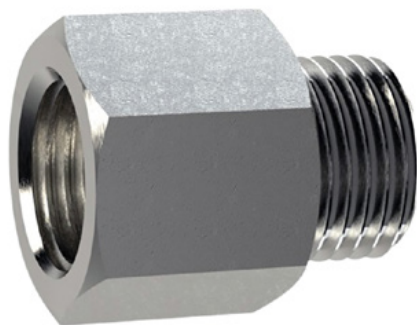

## Hliníková zemnicí zásuvka

Číslo položky: ELB-PZ1

Pro montáž flexibilních dopravních patníků.

Výška: 100 mm

Průměr: 22 mm

---

## Ocelová zemnicí zásuvka M16

Číslo položky: ELB-PZ2

Pro montáž flexibilních dopravních patníků.

Výška: 130 mm

Průměr: 28 mm

---

## Zemnicí zásuvka pro hliníkové sloupky

Číslo položky: ELB-PZ3

Pro montáž flexibilních dopravních patníků.

Výška: 70 mm

Průměr: 50 mm

---

## Zemnicí zásuvka pro hliníkové sloupky

Číslo položky: ELB-PZ4

Pro montáž flexibilních dopravních patníků.

Výška: 70 mm

Průměr: 50 mm

---