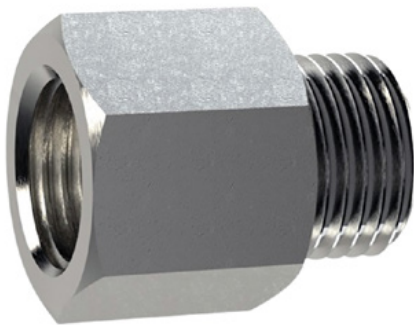

Flexibel pollare för blyertspennor - blå

Artikelnummer:

ELB-P1-B

Höjd:

1000 mm

Skapad den 26.12.2024

Beskrivning

Det absoluta blickfånget framför skolor och daghem. Pennans design visualiserar omedelbart att detta är ett område där barn vistas. Detta ökar förarens medvetenhet och förbättrar säkerheten.

Reservdelar

Jordtag i aluminium

Artikelnummer: ELB-PZ1

För montering av flexibla trafikpollare.

Höjd: 100 mm

Diameter: 22 mm

M16 jordad hylsa i stål

Artikelnummer: ELB-PZ2

För montering av flexibla trafikpollare.

Höjd: 130 mm

Diameter: 28 mm

Jorduttag för aluminiumpollare

Artikelnummer: ELB-PZ3

För montering av flexibla trafikpollare.

Höjd: 70 mm

Diameter: 50 mm

Jorduttag för aluminiumpollare

Artikelnummer: ELB-PZ4

För montering av flexibla trafikpollare.

Höjd: 70 mm

Diameter: 50 mm
