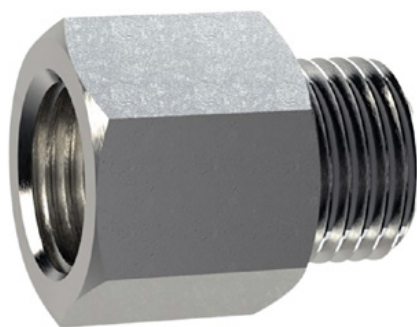

Fleksibel blyantpullert - blå

Varenummer:

ELB-P1-B

Høyde:

1000 mm

Opprettet 26.12.2024

Beskrivelse

Det absolutte blikkfanget foran skoler og barnehager. Blyantdesignet visualiserer umiddelbart at dette er et område der det oppholder seg barn. Dette øker sjåførens oppmerksomhet og forbedrer sikkerheten.

Reservedeler

Jordingsuttak i aluminium

Varenummer: ELB-PZ1

For montering av fleksible trafikkpulleter.

Høyde: 100 mm

Diameter: 22 mm

M16 jordet hylse i stål

Varenummer: ELB-PZ2

For montering av fleksible trafikkpulleter.

Høyde: 130 mm

Diameter: 28 mm

Jordingsuttak for pullerter i aluminium

Varenummer: ELB-PZ3

For montering av fleksible trafikkpulleter.

Høyde: 70 mm

Diameter: 50 mm

Jordingsuttak for pullerter i aluminium

Varenummer: ELB-PZ4

For montering av fleksible trafikkpulleter.

Høyde: 70 mm

Diameter: 50 mm
