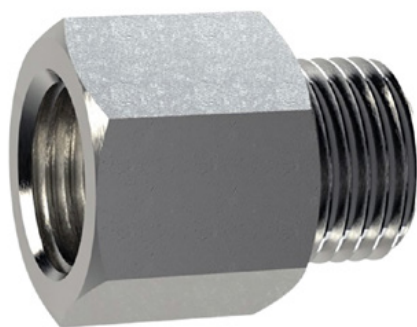

Fleksibel blyantpullert - blå

Varenummer:

EBL-P1-B

Høyde:

1000 mm

Opprettet 29.03.2024

Beskrivelse

Det absolutte blikkfanget foran skoler og barnehager. Blyantdesignet visualiserer umiddelbart at dette er et område der det oppholder seg barn. Dette øker sjåførens oppmerksomhet og forbedrer sikkerheten.

Reservedeler

Jordingsuttak i aluminium

Varenummer: ELB-PZ1

For montering av fleksible trafikkpulleter.

Høyde: 100 mm

Diameter: 22 mm

M16 jordet hylse i stål

Varenummer: ELB-PZ2

For montering av fleksible trafikkpulleter.

Høyde: 130 mm

Diameter: 28 mm

Jordingsuttak for pullerter i aluminium

Varenummer: ELB-PZ3

For montering av fleksible trafikkpulleter.

Høyde: 70 mm

Diameter: 50 mm

Jordingsuttak for pullerter i aluminium

Varenummer: ELB-PZ4

For montering av fleksible trafikkpulleter.

Høyde: 70 mm

Diameter: 50 mm
