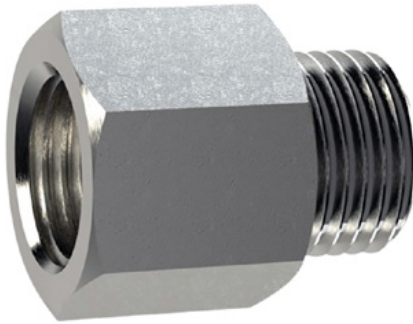

## Aluminijeva vtičnica za ozemljitev

Številka izdelka: ELB-PZ1

Za namestitev prilagodljivih prometnih stebričkov.

Višina: 100 mm

Premer: 22 mm

---

## M16 jeklena ozemljitvena vtičnica

Številka izdelka: ELB-PZ2

Za namestitev prilagodljivih prometnih stebričkov.

Višina: Višina: 130 mm

Premer: 28 mm

---

## Vtičnica za ozemljitev za aluminijaste stebričke

Številka izdelka: ELB-PZ3

Za pritrditev prilagodljivih prometnih stebričkov.

Višina: Višina: 70 mm

Premer: mm: 50 mm

---

## Vtičnica za ozemljitev za aluminijaste stebričke

Številka izdelka: ELB-PZ4

Za pritrditev prilagodljivih prometnih stebričkov.

Višina: Višina: 70 mm

Premer: mm: 50 mm

---