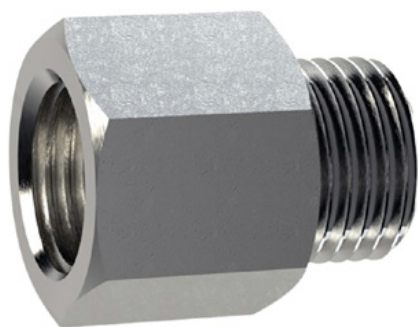

Barva: Modra

Material: modra Plastika:

Material za pritrditev: Mizni material: aluminijasta ozemljitvena vtičnica - PZ 1

Prednosti prilagodljivih plastičnih stebričkov:

- Elastični in zato dostopni
- Preprečuje poškodbe na vozilu v primeru trka
- Na stebričku ali vozilu ni potrebno popravilo
- Poveča varnost v cestnem prometu
- Poveča orientacijo v cestnem prometu in na parkiriščih

Rezervni deli

Aluminijeva vtičnica za ozemljitev

Številka izdelka: ELB-PZ1

Za namestitev prilagodljivih prometnih stebričkov.

Višina: 100 mm

Premer: 22 mm

M16 jeklena ozemljitvena vtičnica

Številka izdelka: ELB-PZ2

Za namestitev prilagodljivih prometnih stebričkov.

Višina: Višina: 130 mm

Premer: 28 mm

Vtičnica za ozemljitev za aluminijaste stebričke

Številka izdelka: ELB-PZ3

Za pritrditev prilagodljivih prometnih stebričkov.

Višina: Višina: 70 mm

Premer: mm: 50 mm

Vtičnica za ozemljitev za aluminijaste stebričke

Številka izdelka: ELB-PZ4

Za pritrditev prilagodljivih prometnih stebričkov.

Višina: Višina: 70 mm

Premer: mm: 50 mm