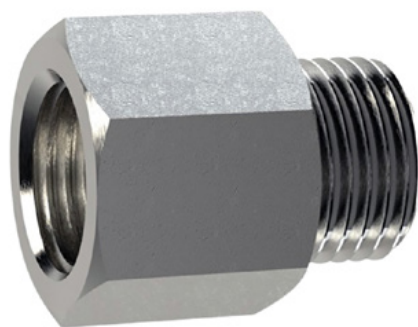

## Toma de tierra de aluminio

Número de artículo: ELB-PZ1

Para montar bolardos de tráfico flexibles.

Altura: 100 mm

Diámetro: 22 mm

---

## Toma de tierra de acero M16

Número de artículo: ELB-PZ2

Para montar bolardos de tráfico flexibles.

Altura: 130 mm

Diámetro 28 mm

---

## Toma de tierra para bolardos de aluminio

Número de artículo: ELB-PZ3

Para montar bolardos de tráfico flexibles.

Altura: 70 mm

Diámetro: 50 mm

---

## Toma de tierra para bolardos de aluminio

Número de artículo: ELB-PZ4

Para montar bolardos de tráfico flexibles.

Altura: 70 mm

Diámetro: 50 mm

---