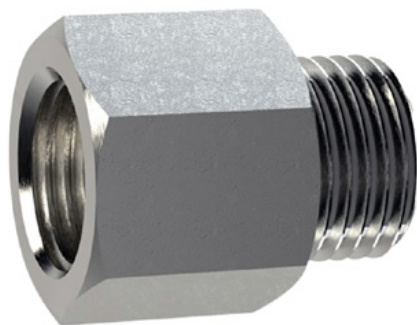

Boltă flexibilă cu creion - albastru

Numărul articolului:

ELB-P1-B

Înălțime:

1000 mm

Creat pe 26.12.2024

Descriere

Atrage toate privirile în fața școlilor și grădinițelor. Designul în formă de creion vizualizează imediat că este vorba despre o zonă în care sunt prezenți copii. Acest lucru sporește gradul de conștientizare al șoferului și îmbunătățește siguranța.

Piese de schimb

Priză de masă din aluminiu

Numărul articolului: ELB-PZ1

Pentru montarea bolarzilor de trafic flexibili.

Înălțime: 100 mm

Diametru: 22 mm

Soclu de masă din oțel M16

Numărul articolului: ELB-PZ2

Pentru montarea bolarzilor de trafic flexibili.

Înălțime: 130 mm

Diametru: 28 mm

Priză de împământare pentru borne de aluminiu

Numărul articolului: ELB-PZ3

Pentru montarea bolarzilor de trafic flexibili.

Înălțime: 70 mm

Diametru: 50 mm

Priză de împământare pentru borne de aluminiu

Numărul articolului: ELB-PZ4

Pentru montarea bolarzilor de trafic flexibili.

Înălțime: 70 mm

Diametru: 50 mm
