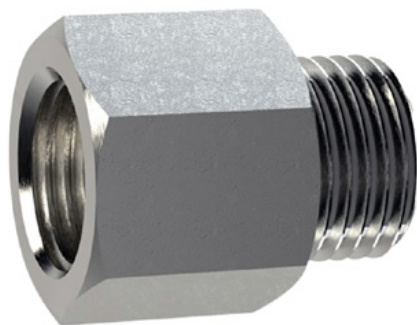

Boltă flexibilă cu creion - albastru

Numărul articolului:

EBL-P1-B

Înălțime:

1000 mm

Creat pe 29.03.2024

Descriere

Atrage toate privirile în fața școlilor și grădinițelor. Designul în formă de creion vizualizează imediat că este vorba despre o zonă în care sunt prezenți copii. Acest lucru sporește gradul de conștientizare al șoferului și îmbunătățește siguranța.

Piese de schimb

Priză de masă din aluminiu

Numărul articolului: ELB-PZ1

Pentru montarea bolarzilor de trafic flexibili.

Înălțime: 100 mm

Diametru: 22 mm

Soclu de masă din oțel M16

Numărul articolului: ELB-PZ2

Pentru montarea bolarzilor de trafic flexibili.

Înălțime: 130 mm

Diametru: 28 mm

Priză de împământare pentru borne de aluminiu

Numărul articolului: ELB-PZ3

Pentru montarea bolarzilor de trafic flexibili.

Înălțime: 70 mm

Diametru: 50 mm

Priză de împământare pentru borne de aluminiu

Numărul articolului: ELB-PZ4

Pentru montarea bolarzilor de trafic flexibili.

Înălțime: 70 mm

Diametru: 50 mm
