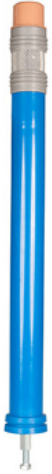

Εύκαμπτο κολωνάκι με μολύβι - μπλε

Αριθμός αντικειμένου:

ELB-P1-B

Ύψος:

1000 mm

26.12.2024

Περιγραφή

Το απόλυτο μάτι που τραβάει τα βλέμματα μπροστά από σχολεία και παιδικούς σταθμούς. Ο σχεδιασμός με μολύβι οπτικοποιεί αμέσως ότι πρόκειται για έναν χώρο όπου υπάρχουν παιδιά. Αυτό αυξάνει την ευαισθητοποίηση του οδηγού και βελτιώνει την ασφάλεια.

Χρώμα: Μπλε

Υλικό: μπλε Πλαστικό

Υλικό τοποθέτησης: Πλαστικό πλαστικό: PZ 1

Πλεονεκτήματα των εύκαμπτων πλαστικών κολωνακίων:

- Ελαστικά και συνεπώς προσιτά.
- Αποτρέπει τη ζημία του οχήματος σε περίπτωση σύγκρουσης
- Δεν απαιτούνται επισκευές στο κολωνάκι ή στο όχημα
- Αυξάνει την οδική ασφάλεια
- Αυξάνει τον προσανατολισμό στην οδική κυκλοφορία και στους χώρους στάθμευσης

Υποδοχή γείωσης αλουμινίου

Αριθμός αντικειμένου: ELB-PZ1

Για την τοποθέτηση εύκαμπτων στηθαίων κυκλοφορίας.

Ύψος: 100 mm

Διάμετρος: Διάμετρος: 22 mm

Χαλύβδινη υποδοχή γείωσης M16

Αριθμός αντικειμένου: ELB-PZ2