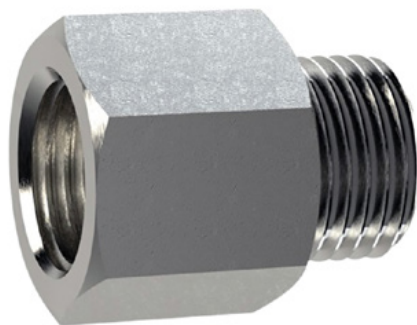

## Alumiiniumist maandatud pistiku-pesa

Artikli number: ELB-PZ1

Paindlike liikluspommide kinnitamiseks.

Kõrgus: 100 mm

Läbimõõt: 22 mm

---

## M16 terasest maandatud pesa

Artikli number: ELB-PZ2

Paindlike liikluspommide paigaldamiseks.

Kõrgus: 130 mm

Läbimõõt: 28 mm

---

## Alumiiniumist pollarite maanduspesa

Artikli number: ELB-PZ3

Paindlike liikluspommide paigaldamiseks.

Kõrgus: 70 mm

Läbimõõt: 50 mm

---

## Alumiiniumist pollarite maanduspesa

Artikli number: ELB-PZ4

Paindlike liikluspommide paigaldamiseks.

Kõrgus: 70 mm

Läbimõõt: 50 mm

---