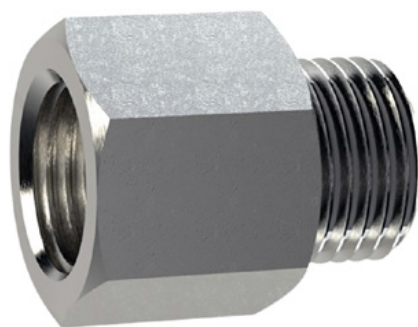

## Dissuasore a matita flessibile - giallo

Numero articolo:

ELB-P1-G

Altezza:

1000 mm

Creato il 26.12.2024

## Presca di terra in alluminio

Numero articolo: ELB-PZ1

Per il montaggio di dissuasori di traffico flessibili.

Altezza: 100 mm

Diametro: 22 mm

---

## Presca di terra M16 in acciaio

Numero articolo: ELB-PZ2

Per il montaggio di dissuasori di traffico flessibili.

Altezza: 130 mm

Diametro: 28 mm

---

## Presca a terra per dissuasori in alluminio

Numero articolo: ELB-PZ3

Per il montaggio di dissuasori di traffico flessibili.

Altezza: 70 mm

Diametro: 50 mm

---