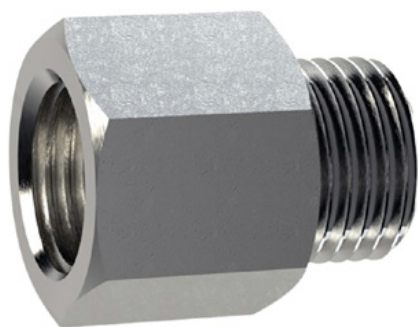

## Dissuasore a matita flessibile - giallo

Numero articolo:

EBL-P1-G

Altezza:

1000 mm

Creato il 29.03.2024

## Presca di terra in alluminio

Numero articolo: ELB-PZ1

Per il montaggio di dissuasori di traffico flessibili.

Altezza: 100 mm

Diametro: 22 mm

---

## Presca di terra M16 in acciaio

Numero articolo: ELB-PZ2

Per il montaggio di dissuasori di traffico flessibili.

Altezza: 130 mm

Diametro: 28 mm

---

## Presca a terra per dissuasori in alluminio

Numero articolo: ELB-PZ3

Per il montaggio di dissuasori di traffico flessibili.

Altezza: 70 mm

Diametro: 50 mm

---