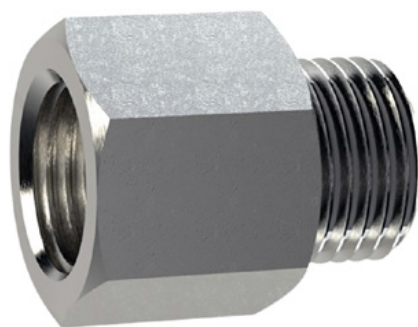

Pružný stĺpik s ceruzkou - žltý

Číslo položky:

ELB-P1-G

Výška:

1000 mm

Vytvorené 26.12.2024

Popis

Absolútna atrakcia pred školami a škôlkami. Dizajn ceruzky okamžite vizualizuje, že ide o priestor, kde sú prítomné deti. To zvyšuje informovanosť vodičov a zvyšuje bezpečnosť.

Farba: Žltá

Materiál: žltá Plast

Montážny materiál: Hliníková zemniaca zásuvka - PZ 1

Výhody pružných plastových stĺpikov:

- Pružné, a preto prístupné
- Zabraňuje poškodeniu vozidla v prípade kolízie
- Nie sú potrebné žiadne opravy stĺpika ani vozidla
- Zvyšuje bezpečnosť na cestách
- Zvyšuje orientáciu v cestnej premávke a na parkoviskách

Náhradné diely

Hliníková zemniaca zásuvka

Číslo položky: ELB-PZ1

Na montáž flexibilných dopravných stĺpikov.

Výška: 100 mm

Priemer: 22 mm

Oceľová uzemňovacia zásuvka M16

Číslo položky: ELB-PZ2

Na montáž flexibilných dopravných stĺpikov.

Výška: 130 mm

Priemer: 28 mm

Zemná zásuvka pre hliníkové stĺpiky

Číslo položky: ELB-PZ3

Na upevnenie flexibilných dopravných stĺpikov.

Výška: 70 mm

Priemer: 50 mm