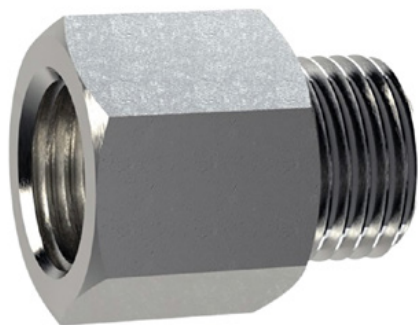

Ohebný tužkový patník - žlutý

Číslo položky:

ELB-P1-G

Výška:

1000 mm

tvořeno 26.12.2024

Popis

Před školami a školkami je naprosto nepřehlédnutelný. Design tužky okamžitě vizualizuje, že se jedná o prostor, kde jsou přítomny děti. To zvyšuje povědomí řidičů a zvyšuje bezpečnost.

Barva: Žlutá

Materiál: žlutá Plast

Montážní materiál: Hliníková zemní zásuvka - PZ 1

Výhody pružných plastových patníků:

- Pružné, a proto přístupné
- Zabraňuje poškození vozidla v případě nárazu
- Není nutná oprava patníku ani vozidla
- Zvyšuje bezpečnost silničního provozu
- Zvyšuje orientaci v silničním provozu a na parkovištích

Náhradní

Hliníková zemnicí zásuvka

Číslo položky: ELB-PZ1

Pro montáž flexibilních dopravních patníků.

Výška: 100 mm

Průměr: 22 mm

Ocelová zemnicí zásuvka M16

Číslo položky: ELB-PZ2

Pro montáž flexibilních dopravních patníků.

Výška: 130 mm

Průměr: 28 mm

Zemnicí zásuvka pro hliníkové sloupky

Číslo položky: ELB-PZ3

Pro montáž flexibilních dopravních patníků.

Výška: 70 mm

Průměr: 50 mm