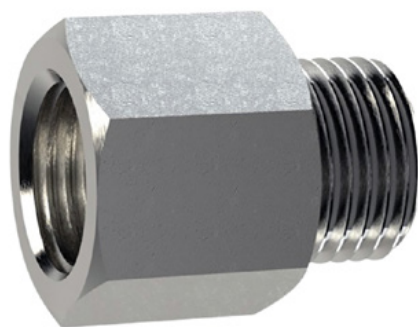

Pružný stĺpik s ceruzkou - žltý

Číslo položky:

EBL-P1-G

Výška:

1000 mm

Vytvorené 29.03.2024

Popis

Absolútna atrakcia pred školami a škôlkami. Dizajn ceruzky okamžite vizualizuje, že ide o priestor, kde sú prítomné deti. To zvyšuje informovanosť vodičov a zvyšuje bezpečnosť.

Farba: Žltá

Materiál: žltá Plast

Montážny materiál: Hliníková zemniaca zásuvka - PZ 1

Výhody pružných plastových stĺpikov:

- Pružné, a preto prístupné
- Zabraňuje poškodeniu vozidla v prípade kolízie
- Nie sú potrebné žiadne opravy stĺpika ani vozidla
- Zvyšuje bezpečnosť na cestách
- Zvyšuje orientáciu v cestnej premávke a na parkoviskách

Náhradné diely

Hliníková zemniaca zásuvka

Číslo položky: ELB-PZ1

Na montáž flexibilných dopravných stĺpikov.

Výška: 100 mm

Priemer: 22 mm

Oceľová uzemňovacia zásuvka M16

Číslo položky: ELB-PZ2

Na montáž flexibilných dopravných stĺpikov.

Výška: 130 mm

Priemer: 28 mm

Zemná zásuvka pre hliníkové stĺpiky

Číslo položky: ELB-PZ3

Na upevnenie flexibilných dopravných stĺpikov.

Výška: 70 mm

Priemer: 50 mm