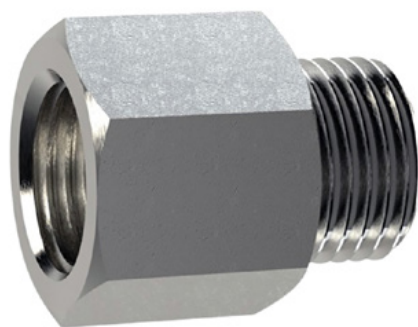

## Bodenhülse aus Aluminium

Artikelnummer: ELB-PZ1

Zur Befestigung von flexiblen Verkehrspollern.

Höhe: 100 mm

Durchmesser: 22 mm

---

## Bodenhülse M16 aus Stahl

Artikelnummer: ELB-PZ2

Zur Befestigung von flexiblen Verkehrspollern.

Höhe: 130 mm

Durchmesser: 28 mm

---

## Adapter M16/M24

Artikelnummer: ELB-PZ3

Zur Befestigung von flexiblen Verkehrspollern.

[b | Material:[b/] Stahl

---

## Bodenhülse für Poller aus Aluminium

Artikelnummer: ELB-PZ4

Zur Befestigung von flexiblen Verkehrspollern.

Höhe: 70 mm

Durchmesser: 50 mm

---