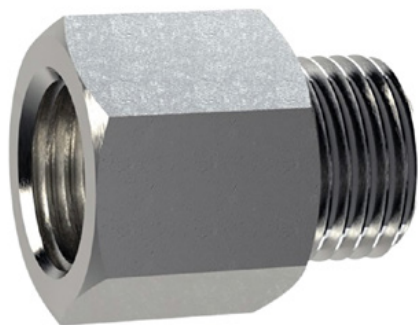

Elastīgs pildspalvains bollards - dzeltens

Preces numurs:

ELB-P1-G

augstums:

1000 mm

Izgatavots 26.12.2024

Apraksts

Absolūti pievilcīgs skolu un bērnudārzu priekšā. Zīmuliša dizains uzreiz vizualizē, ka šī ir zona, kurā atrodas bērni. Tas palielina autovadītāja informētību un uzlabo drošību.

Krāsa: Dzeltens

Materiāls: dzeltens Plastmasa

Stiprinājuma materiāls: Materiāls: Alumīnija zemējuma ligzda - PZ 1

Elastīgo plastmasas bollodu priekšrocības:

- Elastīgi un tāpēc viegli piebraucami
- novērš transportlīdzekļa bojājumus sadursmes gadījumā.
- Nav nepieciešams veikt bollenda vai transportlīdzekļa remontdarbus.
- Palielina satiksmes drošību
- Uzlabo orientēšanos ceļu satiksmē un autostāvvietās

Rezerves daļas

Alumīnija zemējuma ligzda

Preces numurs: ELB-PZ1

Elastīgu satiksmes barjeru montāžai.

Augstums: 100 mm

Diametrs: 22 mm

M16 tērauda zemējuma ligzda

Preces numurs: ELB-PZ2

Elastīgu satiksmes barjeru montāžai.

Augstums: Augstums: 130 mm

Diametrs: Diametrs: 28 mm

Zemes ligzda alumīnija bollardiem

Preces numurs: ELB-PZ3

Elastīgu satiksmes barjeru montāžai.

Augstums: Augstums: 70 mm